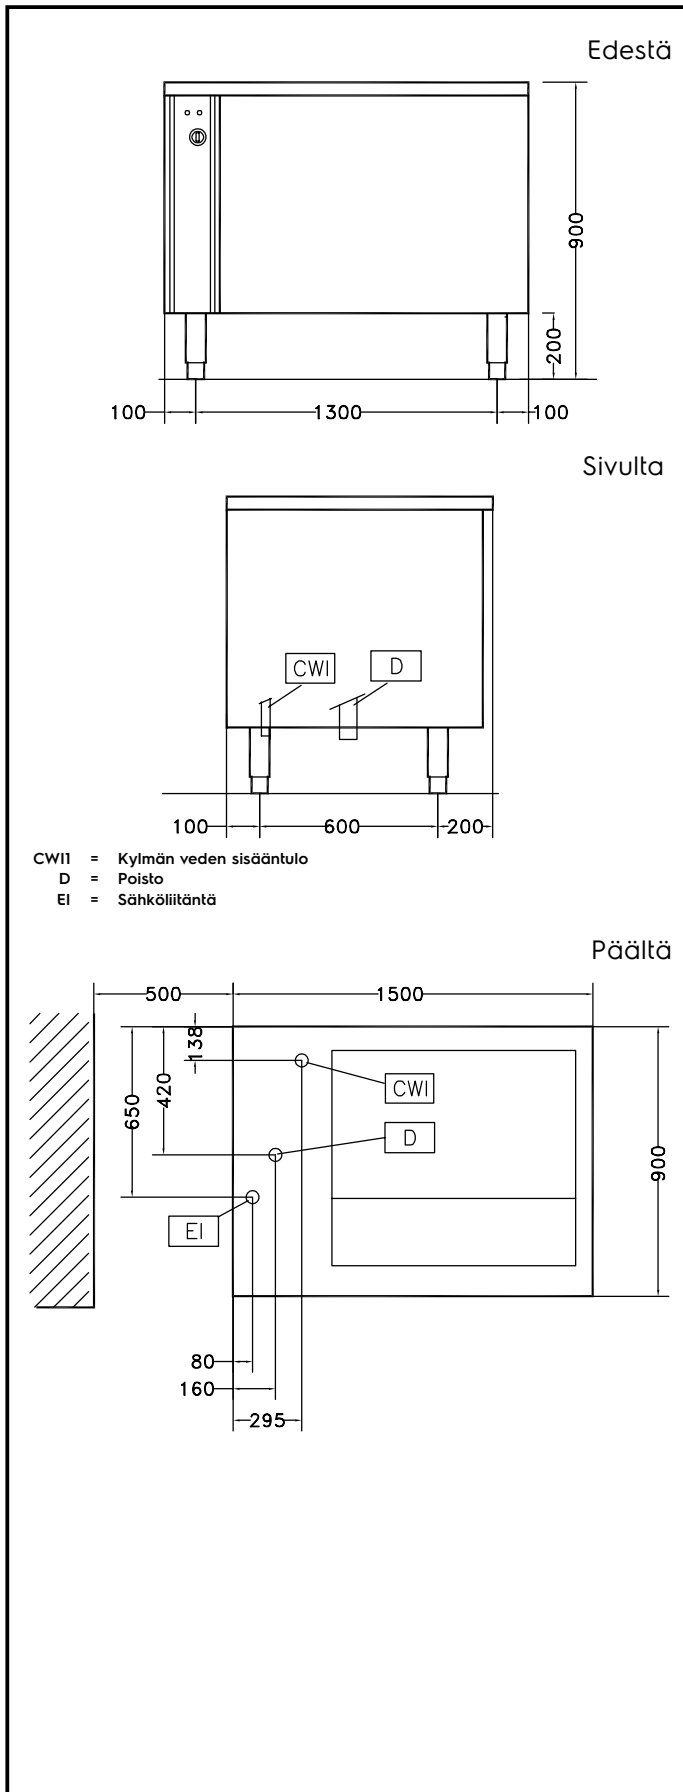

Sähkö

Jännite:

660033 (LV300)

400 V/3N ph/50 Hz

Kokonaisteho:

1.1 kW

Vesi

Poistoputken koko:

2"

Kylmän veden sisääntulon koko:

1"

Avaintieto

Altaan tilavuus:

300 lt

Kapasiteetti per jakso - kevyet vihannekset

10 kg

Kapasiteetti per jakso - raskaat vihannekset

40 kg

Ulkomitat, leveys:

1500 mm

Ulkomitat, syvyys:

900 mm

Ulkomitat, korkeus:

850 mm

Nettopaino (kg):

150